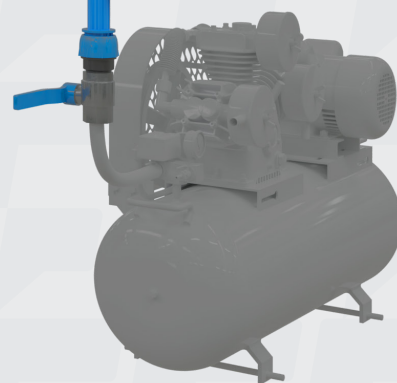

KITSAET TIL RØRSYSTEMER

KLAR TIL MONTERING

Nem & hurtig montering
med push-in
fittings

DESIGN DIT EGET SYSTEM!

SPAR TID! MEGET LET AT SAMLE

LET AT UDVIDE

Kan også bruges til at udvide eksisterende anlæg

MINIMALT TRYKTAB

REN LUFTKVALITET

PUSH-IN FITTINGS

samles uden værktøj

Scan & se hvor
nemt det er at samle!

RØRSYSTEM

KITSÆT MED 3 UDTAG

Varenr.: FLQL15

3 udtag inkl. 20 mtr. rør

RØRSYSTEM

KITSÆT MED 4 UDTAG

Varenr.: FLQL22-1

4 udtag inkl. 30 mtr. rør

1/2" fittings

Tryk: -0,8 + 12,5 bar

Temp.: -20°C - +70°C

Varenr.	Beskrivelse	Antal	Varenr.	Beskrivelse	Antal
 FL059022019-2	Aluminiumsrør blå Ø22x19mm / 2mtr.	15	 FLR243012038	SK Serie terminal blok 1/2"-3/8"	4
 FLR210022022	SK Serie samler Ø22mm	5	 FLR243000009	SK Serie afstandsstykke f/terminal blok	4
 FLR244022000	SK Serie vægclips Ø22mm	30	 FLR224022012	SK Serie kuglehane Ø22mm x 1/2"	1
 FLR213022022	SK Serie vinkel Ø22mm	4	 FLR235022000	SK Serie udløser værktøj Ø22mm	1
 FLR214022000	SK Serie tee Ø22mm	3	 250702	Gummitilslutnings-slange 3/4" x 2m	1
 FLR211022012	SK Serie lige union Ø22mm x 1/2"	5			

RØRSYSTEM KITSÆT MED 5 UDTAG

Varenr.: FLQL22-2

5 udtag inkl. 36 mtr. rør

1/2" fittings

Tryk: -0,8 + 12,5 bar

Temp.: -20°C - +70°C

**ANBEFALET
OP TIL
10 HK**

Varenr.	Beskrivelse	Antal	Varenr.	Beskrivelse	Antal
 FL059022019-2	Aluminiumsrør blå Ø22x19mm / 2mtr.	18	 FLR243012038	SK Serie terminal blok 1/2"-3/8"	4
 FLR210022022	SK Serie samler Ø22mm	12	 FLR243000009	SK Serie afstandsstykke f/terminal blok	4
 FLR244022000	SK Serie vægclips Ø22mm	40	 FLR224022012	SK Serie kuglehane Ø22-1/2"	1
 FLR213022022	SK Serie vinkel Ø22mm	5	 FLR235022000	SK Serie udløser værktøj Ø22mm	1
 FLR214022000	SK Serie tee Ø22mm	5	 250702	Gummitilslutnings- slange 3/4" x 2m	1
 FLR211022012	SK Serie lige union Ø22mm x 1/2"	6			