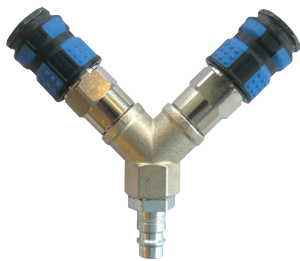

Blød og fleksibel slangetype, som giver en nem håndtering. Tåler kontakt med benzin, diesel m.m.

Slange dimension: 3/8"

Medie: Luft

Max. tryk: 20 bar

Slange materiale: Polymer

fås i
10 / 20
mtr.

KOBLING ENKELTSPÆRRING LUFT

RECTUS Y-STYKKE

Varenr. 681625

Meget robust kobling i stål, med y-stykke og 2 rectus lynkoblinger. Produceret i EUROSTANDARD profil.

Koblingen sikrer ekstremt stort flow og nem til- og frakobling.

- 2.200 liter/min

- Max. tryk 35 bar

BLÆSEPISTOLER

Varenr. 001570 / 002030S / 002050S / 002100S

NYHED!

- Kort med bøjet rør
- 350 mm
- 500 mm
- 1.000 mm

PREVOS1

QUICK SIKKERHEDSKOBLING

PrevoS1 sikkerhedskobling gør fra- og tilkobling nemt, hurtigt og sikkert!