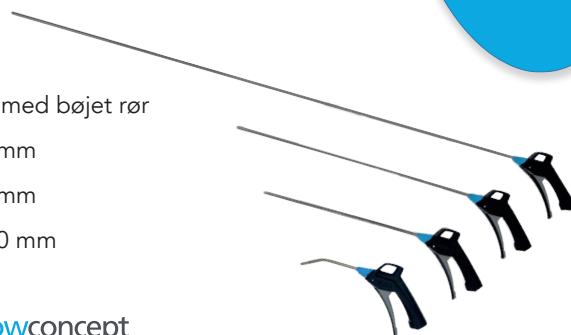

RECTUS Y-STYKKE

Varenr. 681625

Meget robust kobling i stål, med y-stykke og 2 rectus lynkoblinger. Produceret i EUROSTANDARD profil.

Koblingen sikrer ekstremt stort flow og nem til- og frakobling.

- 2.200 liter/min

- Max. tryk 35 bar

BLÆSEPISTOLER

Varenr. 001570 / 002030S / 002050S / 002100S

NYHED!

- Kort med bøjet rør
- 350 mm
- 500 mm
- 1.000 mm

PREVOS1

QUICK SIKKERHEDSKOBLING

PrevoS1 sikkerhedskobling gør fra- og tilkobling nemt, hurtigt og sikkert!