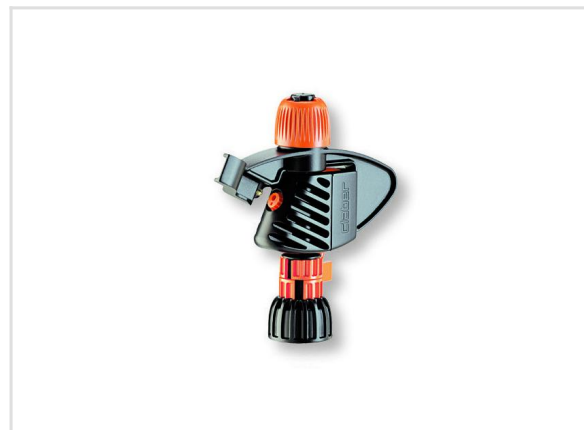

Pulserende sprinklerhoved

Pulserende sprinklerhoved giver 0 ° til 360 ° cirkeldækning eller kontinuerlig rotation.
Sprederskrue sikrer jævn vandfordeling.
Selvjusterende op til 4 bar, justeringsenhed for optimal indstilling ved højt vandtryk.
3/4" hun-gevind
Areal: Op til 397 kvm.

Varenummer	Kort beskrivelse	DB nr.	Længde	Dimension	Vægt
87050000	Claber sprinklerhoved			Puls	0,2 kg