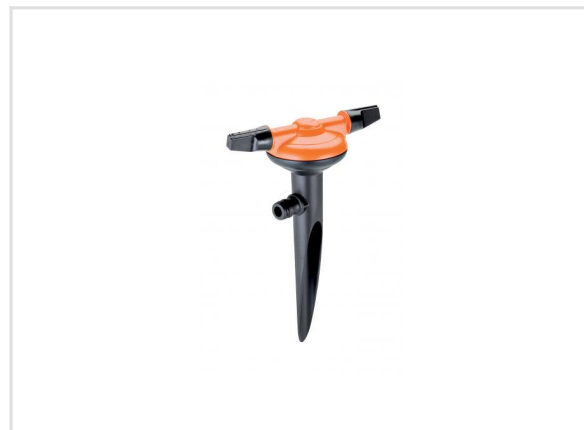

SPRAY-JET

Roterende 2-arms sprinkler med justerbare dyser og et nyt design.
Den kan placeres, hvor det er nødvendigt ved hjælp af det særligt formede spyd.
Spydet sikrer maksimal stabilitet i jorden.
Dækker cirkulære områder med let regnvirkning.
Areal: Op til 78 kvm.

Varenummer	Kort beskrivelse	DB nr.	Længde	Dimension	Vægt
86630000	Claber rotationssprinkler "SPRAY-JET"			Cirkel	1,07 kg